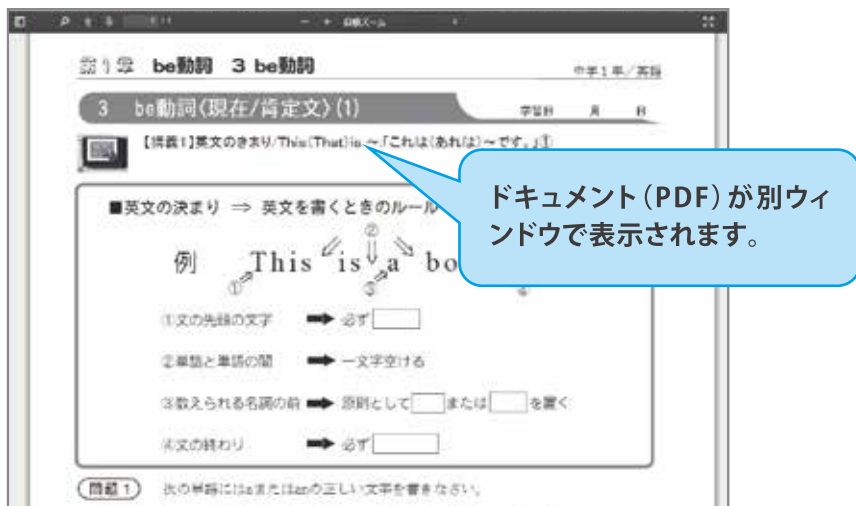

【動画視聴画面】

ビデオ視聴画面がポップアップ表示されます。再生ボタンをクリックすると視聴できます。

「履歴を残して視聴を終わる」をクリックすると、終了します。

【ボックス詳細画面】

【ドキュメント閲覧画面】

ドキュメントは、ドキュメント閲覧画面を開くことで学習履歴に反映されます。

【各手順をご参照ください】

- ① **FLASH PLAYER** がインストールされている
- ② **ActiveX フィルター** が無効になっていること (**IE のみ**)
- ③ **FLASH PLAYER** が有効化されていること (**Chrome のみ**)

①の場合、以下手順を実行してください。

1. 以下 URL にアクセスします。
<http://get.adobe.com/jp/flashplayer/>
2. **[今すぐインストール]** をクリックします。
3. 画面が切り替わり、ブラウザ下部にメッセージが表示されます。
[実行] をクリックします。
4. ユーザーアカウント制御ダイアログボックスが表示されたら、「はい」をクリックします。
5. **[終了]** をクリックし、完了です。